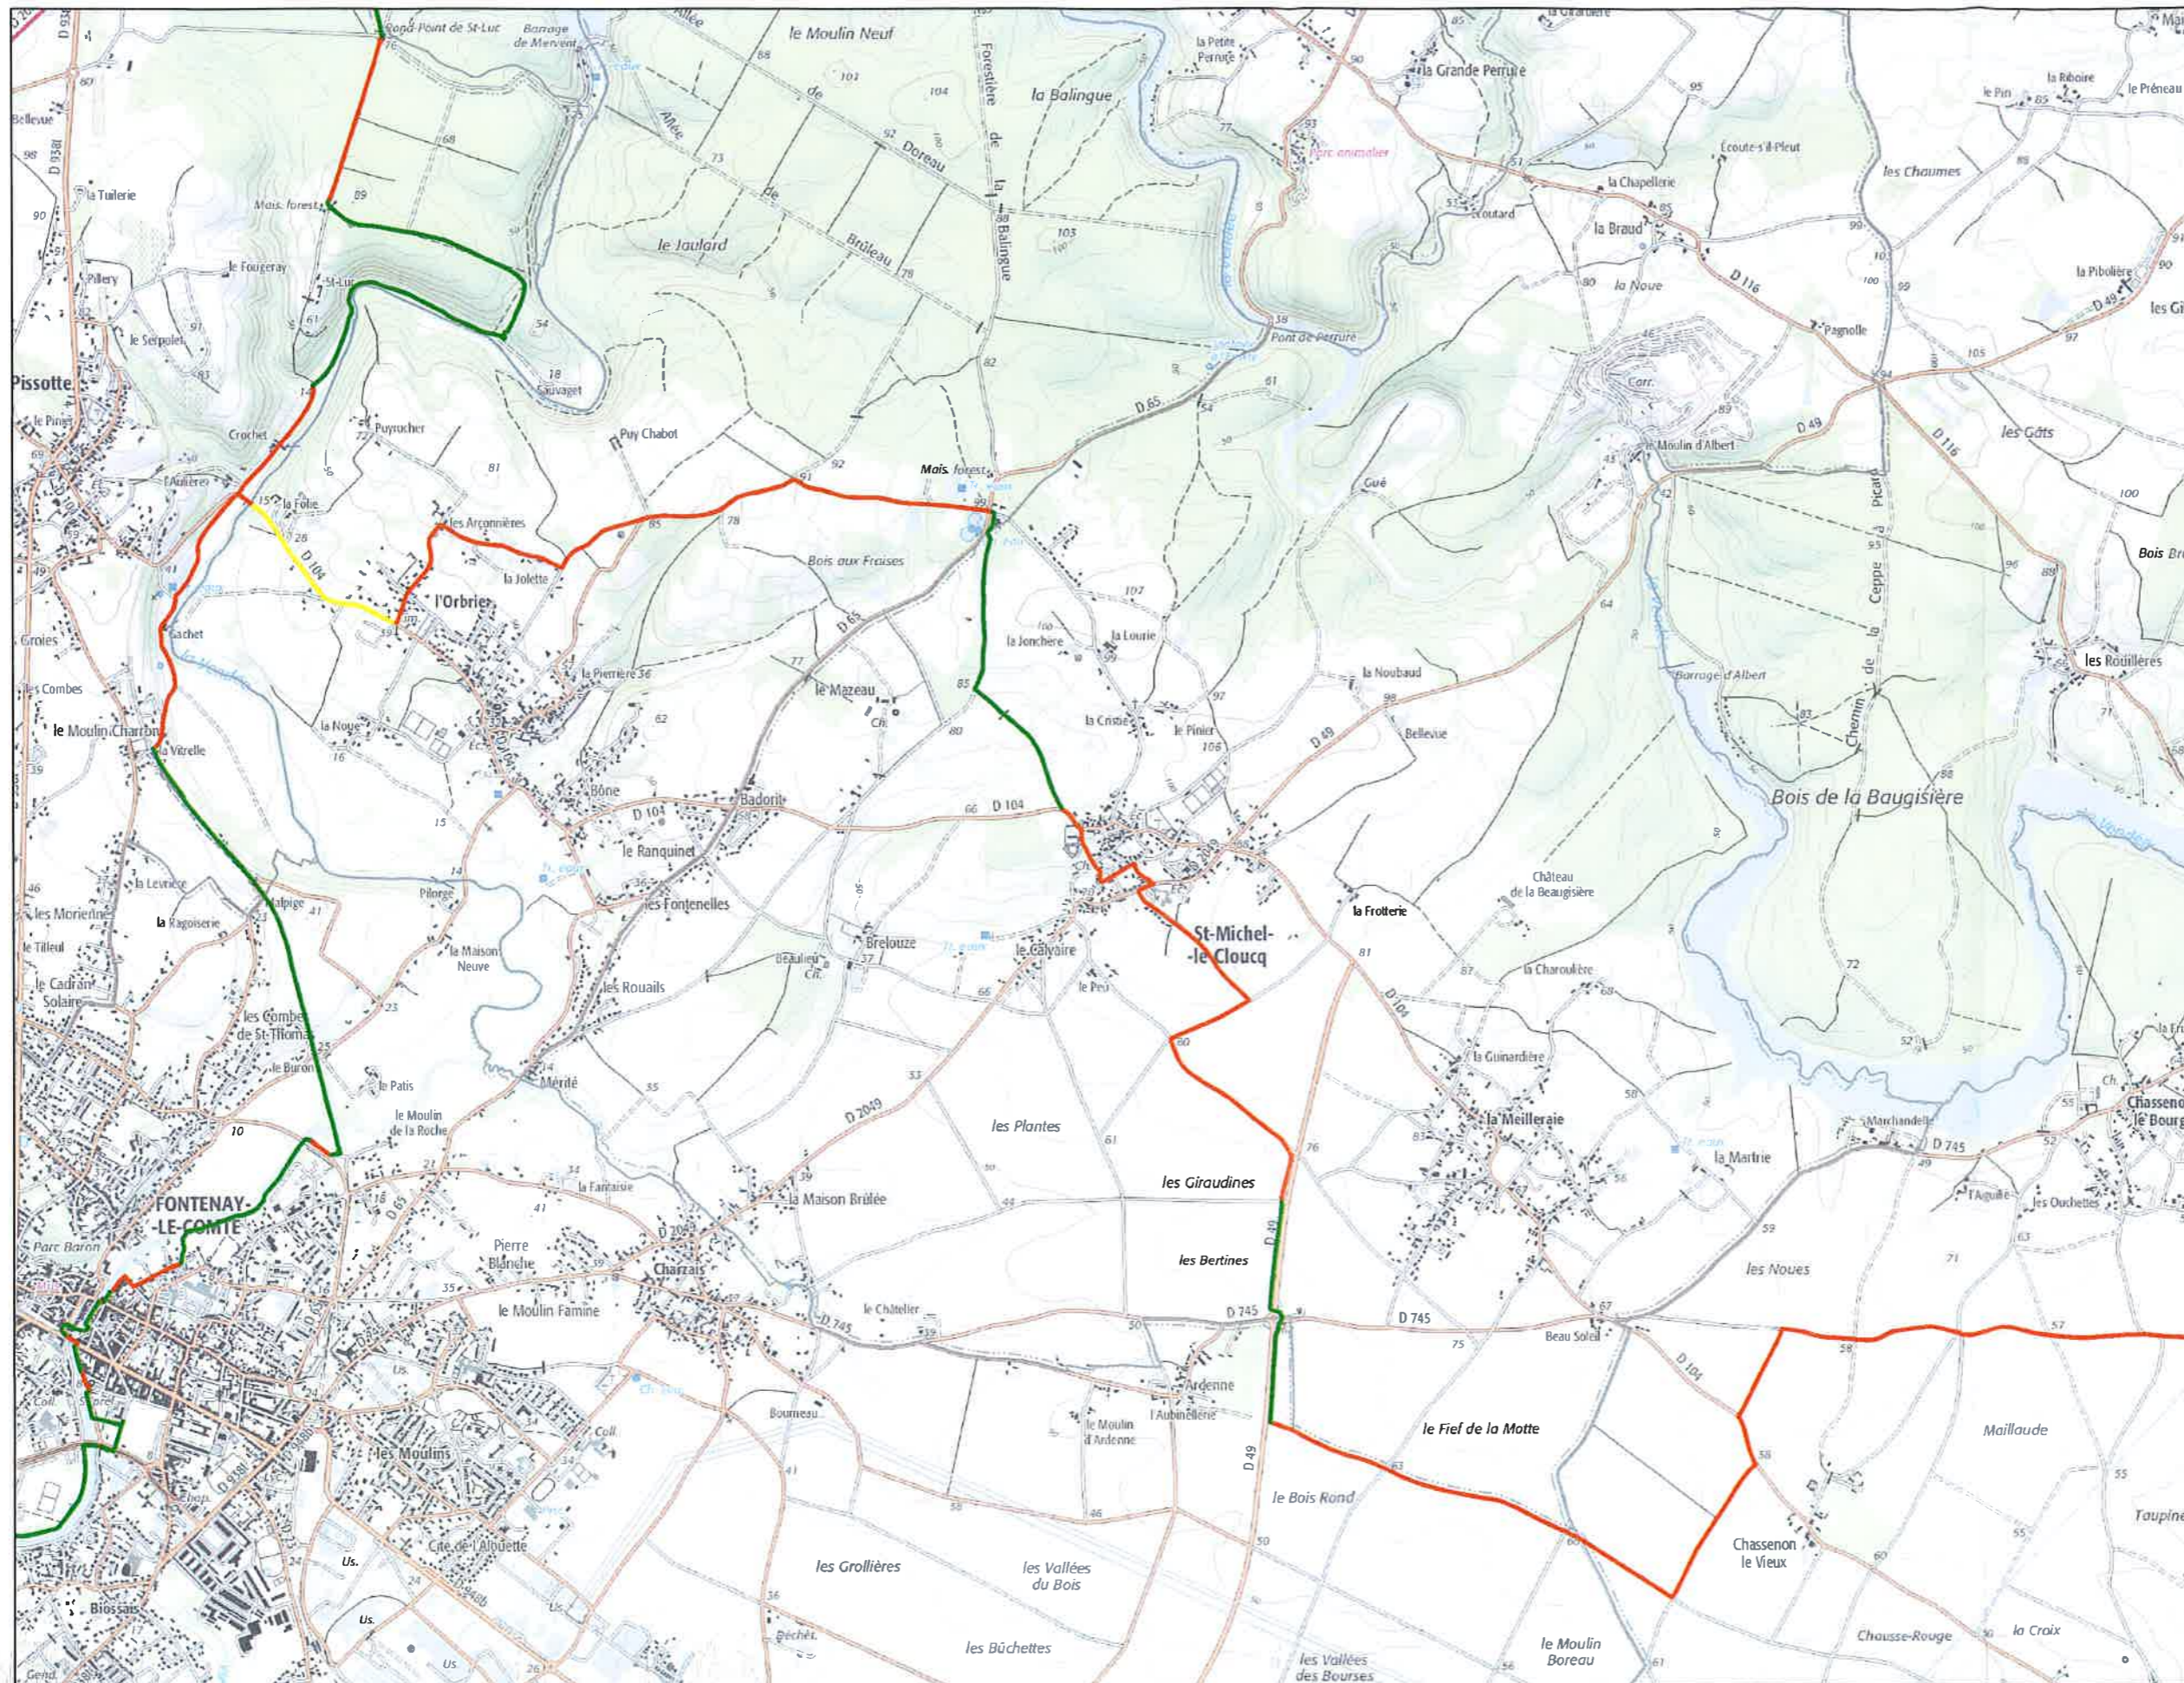

▼ **Légende**

- Non définie
- Site propre
- Véloroute
- Bandes Cyclables

0 0,125 0,25 0,5 0,75 1 Km

Source: Conseil Départemental de la Vendée,
DGI, IGN.

C. & R. : DEAT, Jlesage

Date de réalisation : 28/08/2019